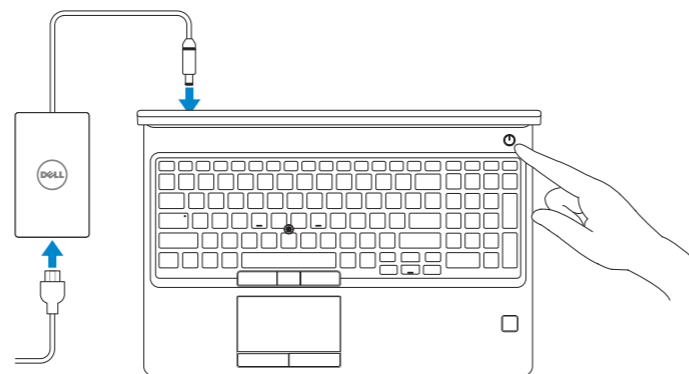

Dell Precision 3520

3000 Series

Quick Start Guide

Vejledning til hurtig start

Pikaopas

Hurtigstartveiledning

Snabbstartsguide

1 Connect the power adapter and press the power button

Tilslut strømadapteren og tryk på tænd/sluk-knappen

Kytke verkkolaite ja paina virtapainiketta

Koble til strømadapteren, og trykk på strømknappen

Anslut nätadaptern och tryck på strömbrytaren

2 Finish Windows 7 setup